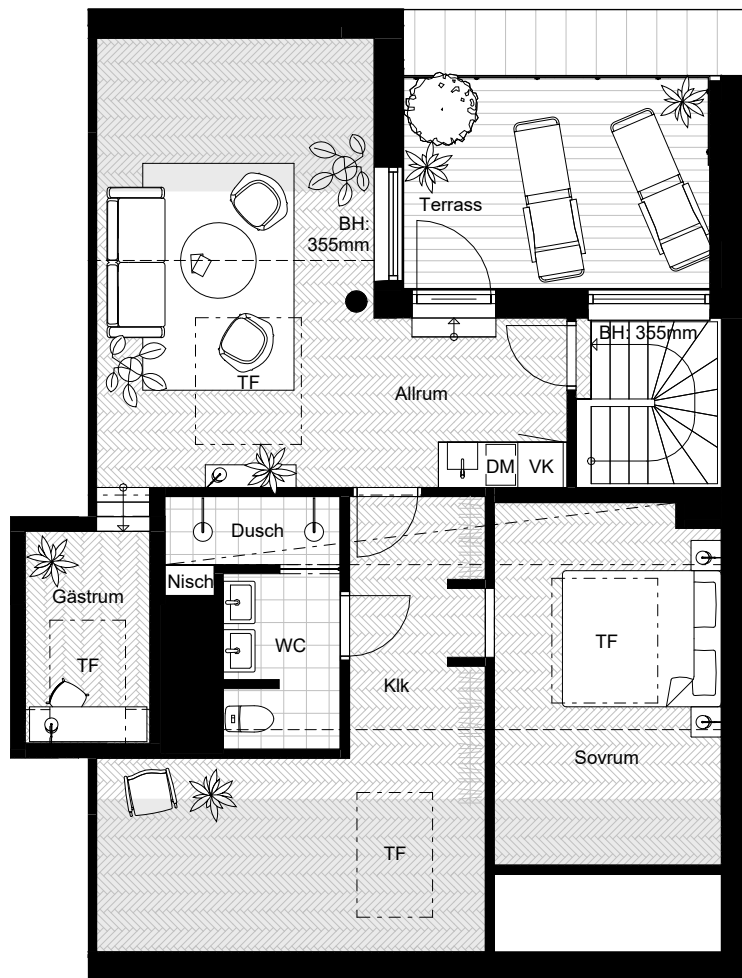

SKALA 1:100

LGH 1601
 5 ROK
 BOA TOTALT: 151 m²
 BOA PLAN 16: 93 m²
 KUNGSBALKONGER: CA 22 m²

- P17
- P16
- P15
- P14
- P13
- P12
- P11
- P10
- P09

Fågelbärgsgården

John Ericssonsgatan

PATRIAM Arkitema..

Mönster för golv avser riktning, ej exakt läggning.

Preliminärt bofaktablad med reservation för ändringar.

Rätt till ändringar förbehålles.

Datum: 2024-08-27

SKALA 1:100

LGH 1601 Etage
 5 ROK
 BOA TOTALT: 151 m²
 BOA ETAGE: 57 m²
 GLOVYTA ETAGE: ca 73 m²
 TERRASS: ca 12 m²