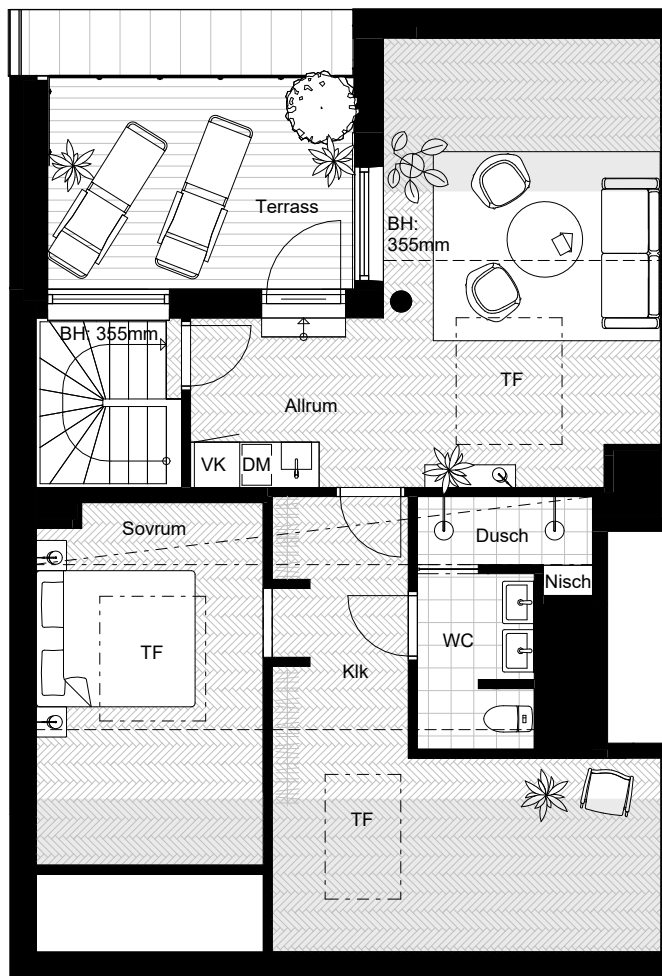

SKALA 1:100

LGH 1602  
 5 ROK  
 BOA TOTALT: 145 m<sup>2</sup>  
 BOA PLAN 16: 93 m<sup>2</sup>  
 KUNGSBALKONGER: CA 22 m<sup>2</sup>

P17  
 P16  
 P15  
 P14  
 P13  
 P12  
 P11  
 P10  
 P09

Fågelbärgsgården

## PATRIAM

Arkitema..

Mönster för golv avser riktning, ej exakt läggning.

Preliminärt bofaktablad med reservation för ändringar.

Rätt till ändringar förbehålles.

Datum: 2024-09-04

SKALA 1:100

LGH 1602 Etage  
 5 ROK  
 BOA TOTALT: 145 m<sup>2</sup>  
 BOA ETAGE: 52 m<sup>2</sup>  
 GLOVYTA ETAGE: ca 68 m<sup>2</sup>  
 TERRASS: ca 12 m<sup>2</sup>