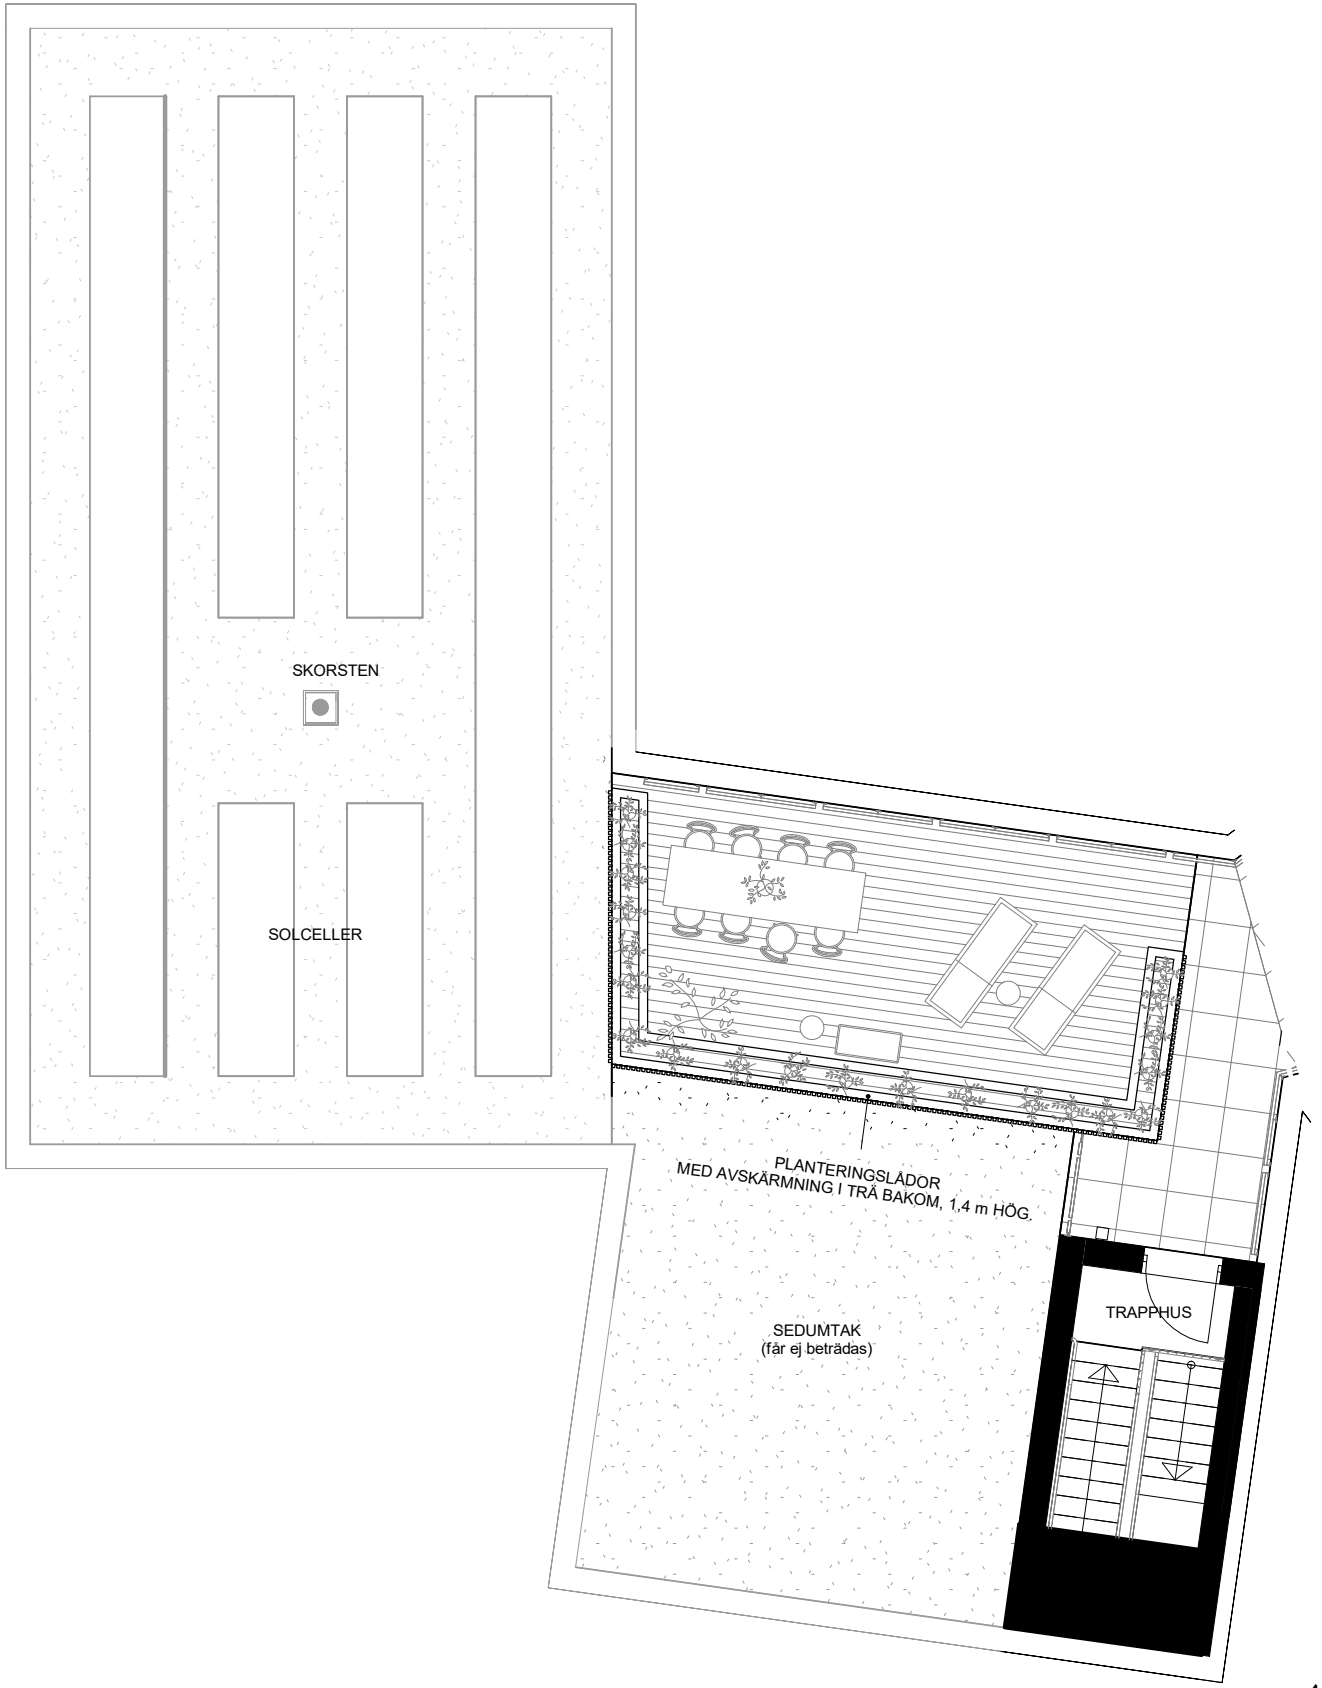

PARK

0M 5M

SKALA 1:100 (A4)

LGH 1501  
 PLAN 15  
 5 ROK  
 ca 158 kvm

Totalyta balkonger ca 15 kvm  
 Rumshöjd ca 2,6 m (vid undertak ca 2,3 m).

## PATRIAM VARG

Preliminärt bofaktablad med reservation för ändringar.  
 Rätt till ändringar förbehålles.  
 Mönster för golv avser riktning, ej exakt läggning.

Datum: 2024-04-05

0M 5M

SKALA 1:100 (A4)

TAKTERRASS LGH 1501  
PLAN 16

Takterrass ca 30 kvm